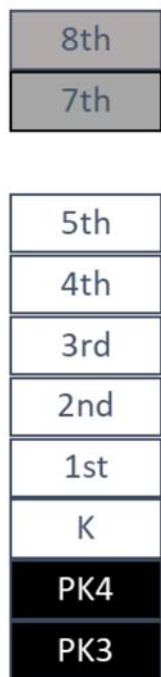

Whittier EC