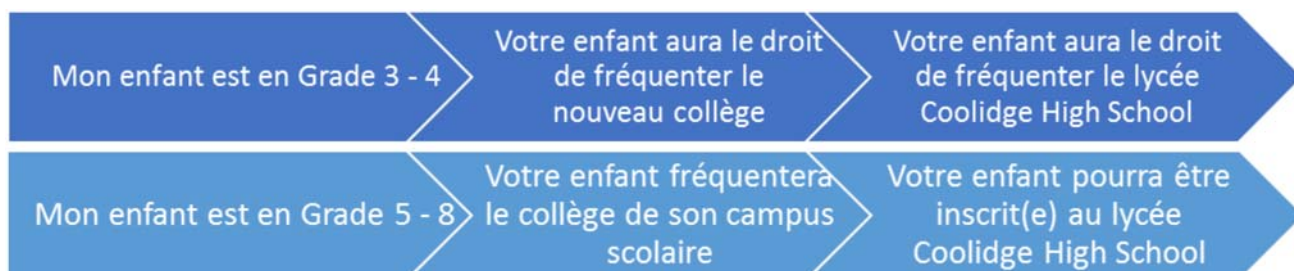

INFORMATIONS SUR LA COOLIDGE HIGH SCHOOL

En 2019 - 2020, le DC Public Schools ouvrira un nouveau collège sur le campus de la Coolidge High School. Celui-ci accueillera les élèves de collège du district 4 du nord. Il ouvrira avec le grade 6 et s'agrandira chaque année jusqu'à devenir un collège normal des grandes 6 - 8 en 2021 - 2022. Le campus scolaire de votre enfant va transférer progressivement ses classes de collège, une classe par année, vers le nouveau collège. Il deviendra ensuite une école élémentaire, accueillant les élèves de maternelle 3 (PK3) - grade 5 en 2021 - 2022.

Quelles opportunités sont offertes aux élèves ?

Comment le campus scolaire de mon enfant va-t-il transférer ses notes vers le nouveau collège ?

Les Grade 4 de cette année seront les Grade 6 de l'année 2019 - 2020 qui auront le droit de s'inscrire dans le nouveau collège. Les Grade 5 de cette année seront dans la dernière classe des futurs Grade 8 qui obtiendront leur diplôme en 2020 - 2021.