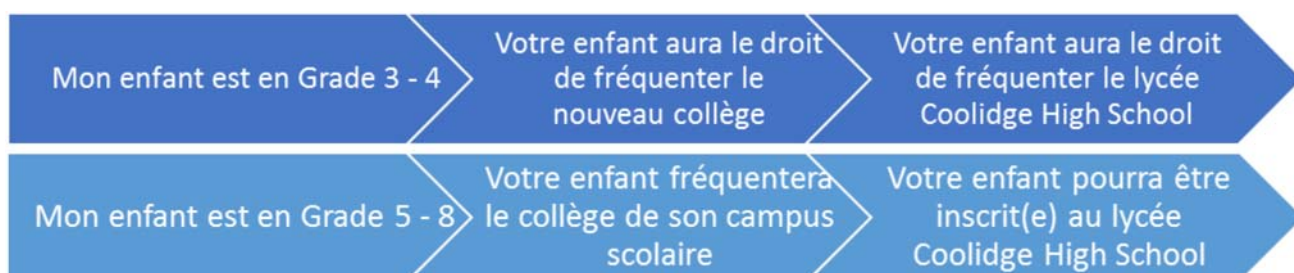

INFORMATIONS SUR LA COOLIDGE HIGH SCHOOL

En 2019 - 2020, le DC Public Schools ouvrira un nouveau collège sur le campus de la Coolidge High School. Celui-ci accueillera les élèves de collège du district 4 du nord. Il ouvrira avec le grade 6 et s'agrandira chaque année jusqu'à devenir un collège normal des grandes 6 - 8 en 2021 - 2022. Le campus scolaire de votre enfant va transférer progressivement ses classes de collège, une classe par année, vers le nouveau collège. Il deviendra ensuite une école élémentaire, accueillant les élèves de maternelle 3 (PK3) - grade 5 en 2021 - 2022.

Quelles opportunités sont offertes aux élèves ?

Comment le campus scolaire de mon enfant va-t-il transférer ses notes vers le nouveau collège ?

Les Grade 4 de cette année seront les Grade 6 de l'année 2019 - 2020 qui auront le droit de s'inscrire dans le nouveau collège. Les Grade 5 de cette année seront dans la dernière classe des futurs Grade 8 qui obtiendront leur diplôme en 2020 - 2021.