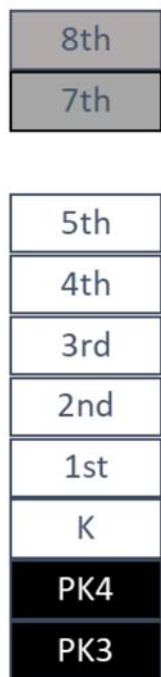

INFORMATIONS SUR LA COOLIDGE HIGH SCHOOL

En 2019 - 2020, le DC Public Schools ouvrira un nouveau collège sur le campus de la Coolidge High School. Celui-ci accueillera les élèves de collège du district 4 du nord. Il ouvrira avec le grade 6 et s'agrandira chaque année jusqu'à devenir un collège normal des grandes 6 - 8 en 2021 - 2022. Le campus scolaire de votre enfant va transférer progressivement ses classes de collège, une classe par année, vers le nouveau collège. Il deviendra ensuite une école élémentaire, accueillant les élèves de maternelle 3 (PK3) - grade 5 en 2021 - 2022.

Brightwood EC

Année scolaire 2019 - 2020

Nouveau collège du nord

Brightwood EC

Année scolaire 2021 - 2022

Nouveau collège du nord

Brightwood ES

Année scolaire 2021 - 2022