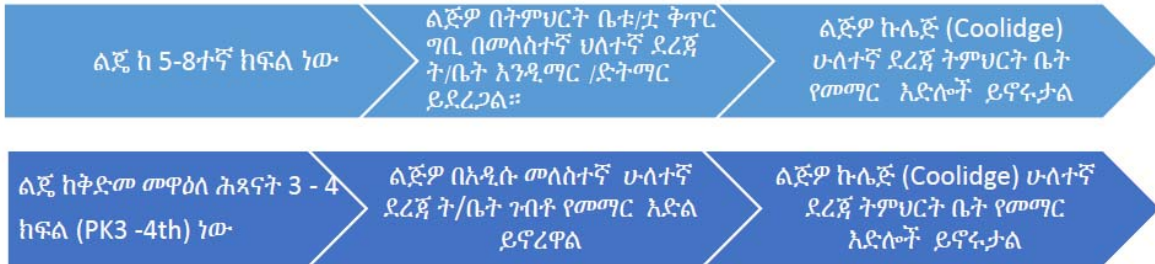

ስለ አዲስ መለስተኛ ሁለተኛ ደረጃ ትምህርት ቤት ወቅቱን የጠበቀ መረጃ

ዲሲ የሕዝብ ትምህርት ቤቶች፣ በ 2019 - 2020 የትምህርት ዓመት በኩሌጅ ሁለተኛ ደረጃ ትምህርት ቤት (Coolidge High School) ምድረ ግቢ አዲስ መለስተኛ ሁለተኛ ደረጃ ትምህርት ቤት እየተከፈተ ነው። ለሰሜን ቀጠና 4 የክልል መለስተኛ ሁለተኛ ደረጃ ትምህርት ቤት ይሆናል። 6ተኛ ክፍል በመክፈት እና በየዓመቱ እያደገ በመሄድ፣ በ 2021 - 2022 የትምህርት ዓመት ሙሉ የ 6 - 8ተኛ ክፍል መለስተኛ ሁለተኛ ደረጃ ትምህርት ቤት ይሆናል። የልጅዎ የትምህርት ቤት ምድረ ግቢ፣ በአዲሱ መለስተኛ ሁለተኛ ደረጃ ትምህርት ቤት በየዓመቱ አንድ መለስተኛ ክፍል በማጠፍ ወደ አዲስ መለስተኛ ሁለተኛ ደረጃ ትምህርት ቤት ይሸጋገራል። ከዚህ በኋላ

ልጅ መለስተኛ ሁለተኛ ደረጃ ትምህርት ቤት ገብቶ የመማር እድል

አዲሱ መለስተኛ ሁለተኛ ደረጃ ትምህርት ቤት ሲከፈት የልጅ የትምህርት ቅጥር ግቢ መለስተኛ ሁለተኛ

በዚህ የትምህርት ዓመት 4ተኛ ክፍሎች፣ በ 2019 - 2020 የትምህርት ዓመት በአዲሱ መለስተኛ ሁለተኛ ደረጃ ትምህርት ቤት የመማር መብት ያላቸው የወደፊቱ የ 6ተኛ ክፍል ተማሪዎች ይሆናሉ። በዚህ የትምህርት ዓመት የአሁኑ ጊዜ የ 5ተኛ ክፍል ተማሪዎች፣ በ 2020 - 2021 የትምህርት ዓመት ከትምህርት ቅጥር ግቢያቸው የመጨረሻዎቹ የወደፊቱ 8ተኛ