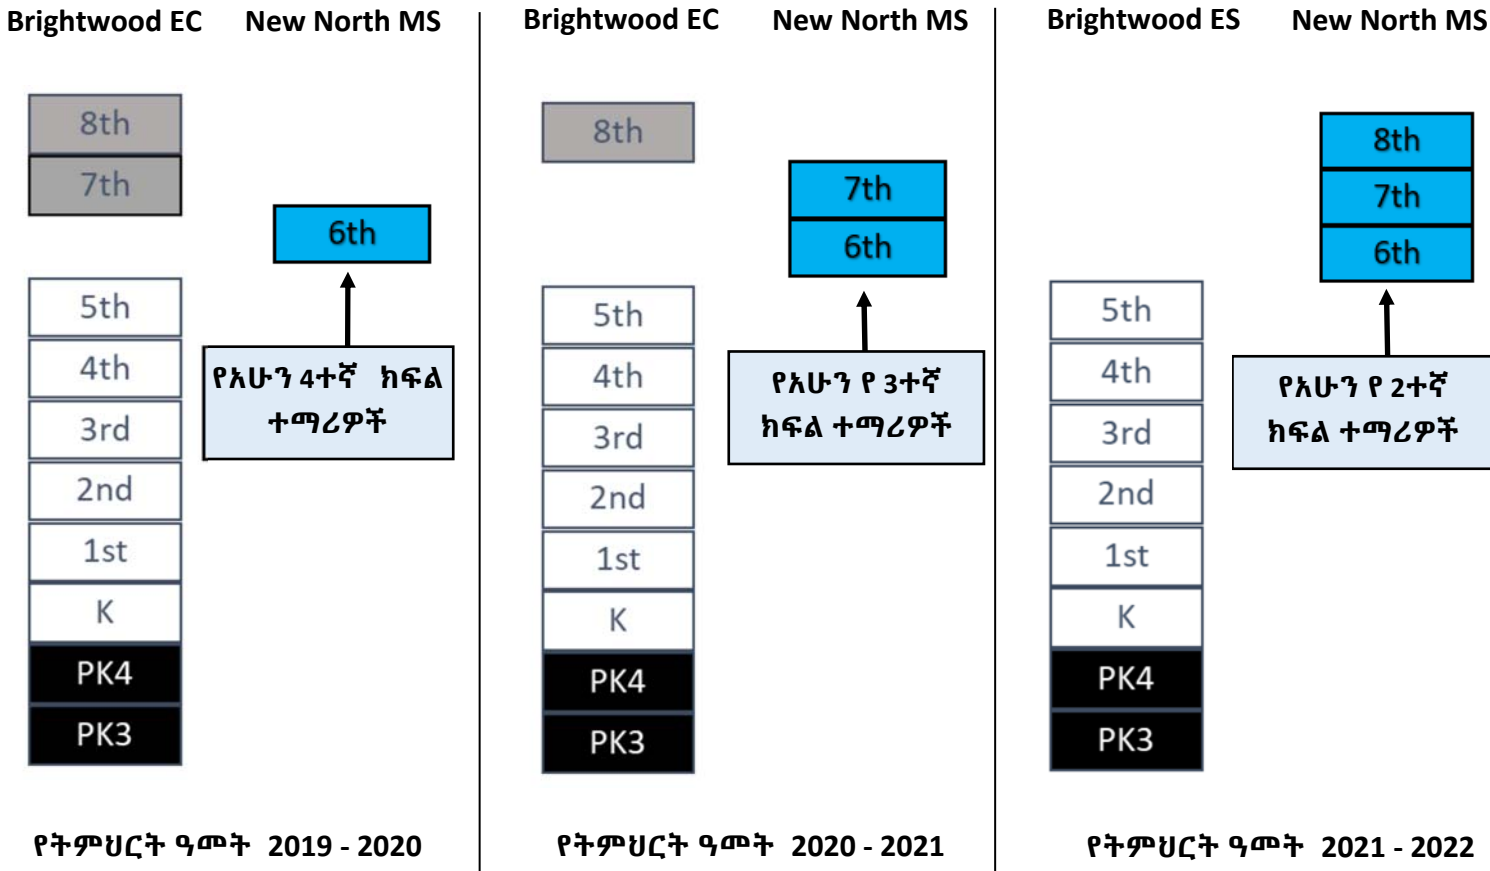

ስለ አዲስ መለስተኛ ሁለተኛ ደረጃ ትምህርት ቤት ወቅቱን የጠበቀ መረጃ

ዲሲ የሕዝብ ትምህርት ቤቶች፣ በ 2019 - 2020 የትምህርት ዓመት በኩሌጅ ሁለተኛ ደረጃ ትምህርት ቤት (Coolidge High School) ምድረ ግቢ አዲስ መለስተኛ ሁለተኛ ደረጃ ትምህርት ቤት እየተከፈተ ነው። ለሰሜን ቀጠና 4 የክልል መለስተኛ ሁለተኛ ደረጃ ትምህርት ቤት ይሆናል። 6ተኛ ክፍል በመክፈት እና በየዓመቱ እያደገ በመሄድ፣ በ 2021 - 2022 የትምህርት ዓመት ሙሉ የ 6 - 8ተኛ ክፍል መለስተኛ ሁለተኛ ደረጃ ትምህርት ቤት ይሆናል። የልጅዎ የትምህርት ቤት ምድረ ግቢ፣ በአዲሱ መለስተኛ ሁለተኛ ደረጃ ትምህርት ቤት በየዓመቱ አንድ መለስተኛ ክፍል በማጠፍ ወደ አዲስ መለስተኛ ሁለተኛ ደረጃ ትምህርት ቤት ይሸጋገራል። ከዚህ በኋላ

ልጅ መለስተኛ ሁለተኛ ደረጃ ትምህርት ቤት ገብቶ የመማር እድል

አዲሱ መለስተኛ ሁለተኛ ደረጃ ትምህርት ቤት ሲከፈት የልጅ የትምህርት ቅጥር ግቢ መለስተኛ ሁለተኛ

በዚህ የትምህርት ዓመት 4ተኛ ክፍሎች፣ በ 2019 - 2020 የትምህርት ዓመት በአዲሱ መለስተኛ ሁለተኛ ደረጃ ትምህርት ቤት የመማር መብት ያላቸው የወደፊቱ የ 6ተኛ ክፍል ተማሪዎች ይሆናሉ። በዚህ የትምህርት ዓመት የአሁኑ ጊዜ የ 5ተኛ ክፍል ተማሪዎች፣ በ 2020 - 2021 የትምህርት ዓመት ከትምህርት ቅጥር ግቢያቸው የመጨረሻዎቹ የወደፊቱ 8ተኛ

ስለ ኩሌጅ ሁ/ደ/ት/ቤት ወቅትቱን የጠበቀ መረጃ (COOLIDGE HIGH SCHOOL)

ዲሲ የሕዝብ ት/ቤቶች በአሁኑ ጊዜ ኩሌጅ ሁለተኛ ደ/ት/ቤትን (Coolidge High School) እንደገና እየቀየሰ ነው። በ 2019 - 2020 የትምህርት ዓመት፤

ለተማሪዎች ምን እድሎች ይሰጣሉ?

ጥንቃቄ ኩሌጅ አካዳሚ

- **ኮርሶች፤** 9 እና 10 ክፍሎች፤ ለላቁ ምደባ (Advanced Placement) እድሎችን ጨምሮ ቅድሚያ የሚሰጡ ናቸው
- **ኮርሶች፤** 11^ኛ እና 12^ኛ ክፍል ተማሪዎች ከዩኒቨርሲቲ ተጓዳኝዎቻቸው ጋር እስከ 60 ክሬዲቶች የሚደርሱ በማግኘት የኩሌጅ ትምህርቶችን መውሰድ ይችላሉ
- በትምህርት ቤቱ ዲሲ ሎተሪ አጣ (My School DC lottery) እና በተጨማሪ የመቀበያ መስፈርቶች አማካይነት ከተማ አቀፍ ማመልከቻ ፕሮግራም